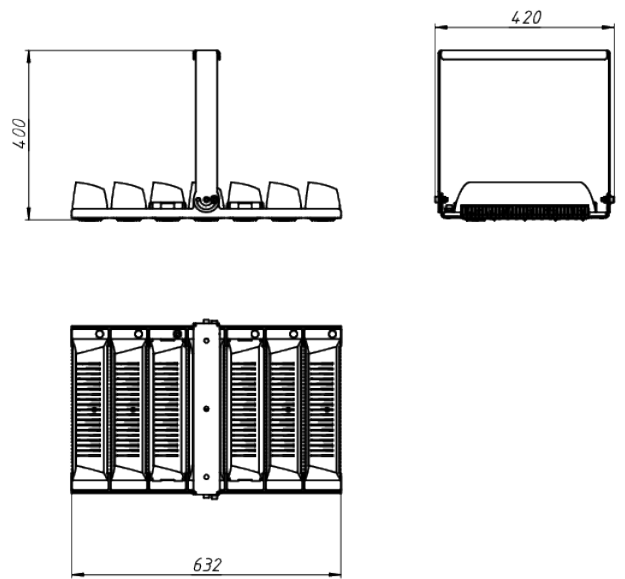

LAD LED R500-7-W-6-500L

Модель / Артикул	LAD LED R500-7-W-6-500L
Световой поток*, Лм	64141
Угол излучения	100°x15°*
Энергопотребление, Вт	500
Цветовая температура**, К	5000K
Индекс цветопередачи***	Ra 70
Кэффициент мощности	0.95
Номинальное напряжение питания****, В	AC230
Влаго и пылезащита	IP67
Вид климатического исполнения	УХЛ1
Класс защиты от поражения эл. током	I / II
Диапазон рабочих температур	-60°C ... +70°C
Тип крепления	Лура
Габаритные размеры светильника*****, мм	632 x 420 x 400
Гарантийный срок	5 лет